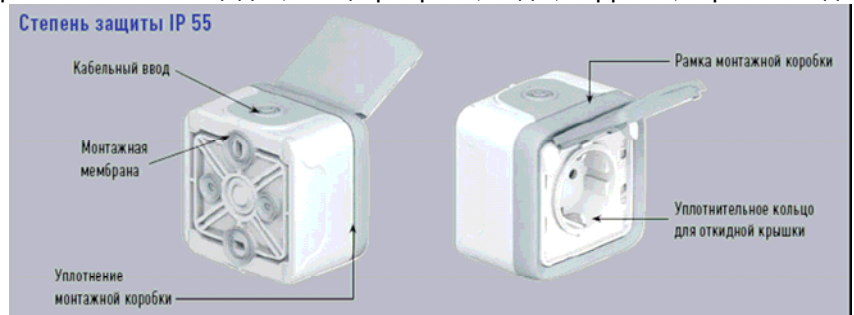

Plexo 55™

Серия Plexo Legrand, объединяет различные электроустановочные изделия с классом защиты IP 66, IP 55. Широкий выбор функций серии Plexo электроустановочных изделий Legrand дают возможность удовлетворить все запросы потребителей. Удобная, больших размеров клавиша выключателя серии Legrand Plexo соответствует современным требованиям. Широкий выбор информационных символов и надписей, различных вариантов подсветки. Современные формы электроустановочных изделий Legrand серии Plexo воплощают стиль, не зависящий от времени, поэтому розетки и выключатели Legrand серии Plexo может удовлетворить любой вкус в вопросах обустройства жилища и офиса, предприятия.

Описание	Серый	Упак., шт.
Розетки 10 А – 250 В ~		
Розетка 2К+3 с крышкой, немецкий стандарт	91641	10
Выключатели/Переключатели		
Переключатель 10 А ~ 250 Вт	91605	10
Переключатель двухклавишный 10 А ~ 250 Вт	91607	10